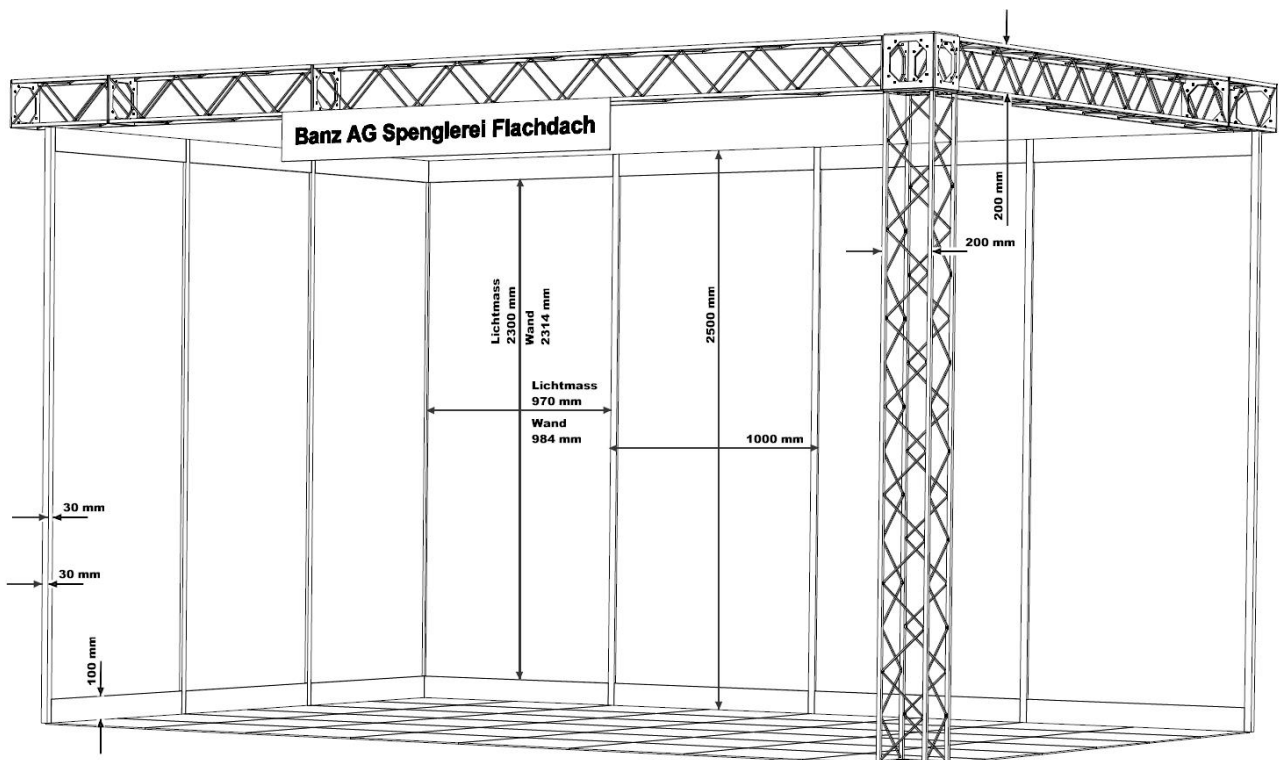

Standausstattung:

- Wände weiss, Dünnspon 5 mm, H = 250 cm
- Lichtträger 20/20 cm. OK. 270 cm
- Decke offen
- Standbeschriftung einheitlich, Farbe schwarz, auf Blende.
max. 25 Buchstaben (siehe Zeichnung unten)
- Beleuchtung pro 6m², 1 HQI-Spot 70/500 W.
Moderner, neuer Strahler mit sehr hellem, weissem Licht. (1HQI-Spot = 6 übliche Spots)
- Beleuchtung innerhalb der Stände verkabelt.
- Ein Stromanschluss pro Stand 1000W

Mobiliarbestellung siehe nächste Seite.

Mobiliar-Bestellung:

Artikel		Anzahl	Mietpreis / Stk. resp. m ²	Total	
	Stehetisch Alu	69.00	SFr.
	Bistrotisch Alu D60	59.00	SFr.
	Besprechungstisch Alu D90	75.00	SFr.
	Besprechungstisch 80x80	68.00	SFr.
	Besprechungstisch 120x80	78.00	SFr.
	Stuhl Alu	32.00	SFr.
	Stuhl-Polster anthrazit	28.00	SFr.
	Barhocker	36.00	SFr.
	Barelement B100, T50, H110	175.00	SFr.
	Korpus B50, T50, H100 o. nach Wunsch	78.00	SFr.
	Korpus B100, T50, H100 o. nach Wunsch	99.00	SFr.
	Korpus 90, 2TA. o. Schloss	145.00	SFr.
	Vitrine 50x50x200cm, abschliessbar, Bel.	320.00	SFr.
	Vitrine 100x50x200cm, abschliessbar, Bel.	380.00	SFr.
	Tischvitrine geschlossen	225.00	SFr.
	Kühlschrank 130l	98.00	SFr.
	Garderobehaken	39.00	SFr.
	Geschirrspüler	480.00	SFr.
Artikel		Anzahl	Mietpreis / Stk. resp. m²	Total	
Lichtträger als Blende					

 m	52.00	SFr.
Tablar Alu, schräg	35.00	SFr.
Tablar Alu, gerade	35.00	SFr.
Prospektständer, 4 A4-Fächer	98.00	SFr.
HQI-Spot, (sehr helles weisses Licht) 70/500W	65.00	SFr.
Vorhang weiss H250, B100	65.00	SFr.
Falttüre weiss H250, B100	150.00	SFr.
Wandelement weiss, H250, B100	45.00	SFr.
Wandelement weiss, H250, B75	45.00	SFr.
Wandelement weiss, H250, B50	40.00	SFr.
Decke geschlossen m. weissen Alurastern ged.m ²	35.00	SFr.
TV 40"	350.00	SFr.
TV 55"	550.00	SFr.
TV 65"	750.00	SFr.
Montagezuschlag für TV (pro Gerät)	150.00	SFr.
Kaffeemaschine (Nespresso Pro)	80.00	SFr.
Standbeschriftung	85.00	SFr.
Total Mietpreis netto exkl. 8.0% MWSt.			SFr.