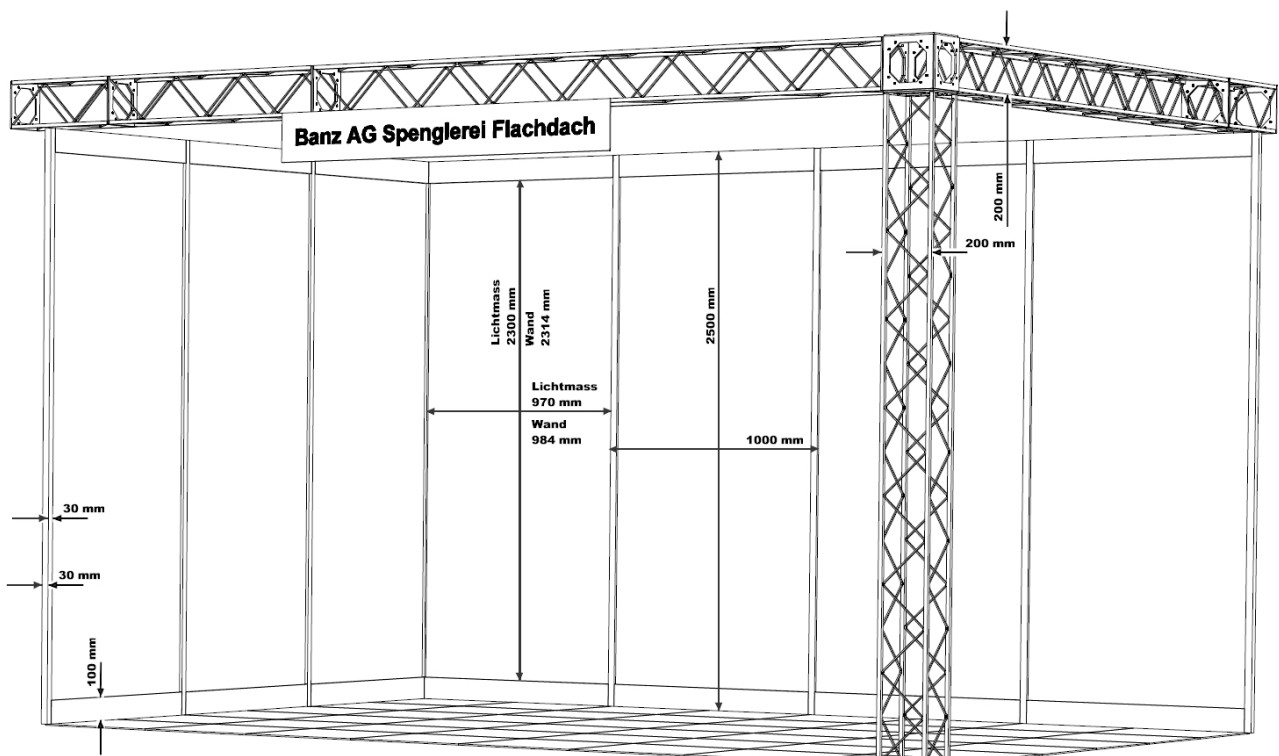

Standausstattung:

- Wände weiss, Dünnspon 5 mm, H = 250 cm
- Lichtträger 20/20 cm. OK. 270 cm
- Decke offen
- Standbeschriftung einheitlich, Farbe schwarz, auf Blende.
max. 25 Buchstaben (siehe Zeichnung unten)
- Beleuchtung pro 6m², 1 HQI-Spot 70/500 W.
Strahler mit sehr hellem, weissem Licht. (1HQI-Spot = 6 übliche Spots)
- Beleuchtung innerhalb der Stände verkabelt.
- Ein Stromanschluss pro Stand

Mobiliarbestellung siehe nächste Seite.

Mobiliar-Bestellung:				
Artikel	Anzahl	Mietpreis / Stk. resp. m²	Total	
 Stehetisch Alu	69.00	SFr.
 Bistrotisch Alu D60	59.00	SFr.
 Besprechungstisch Alu D90	75.00	SFr.
 Besprechungstisch 80x80	68.00	SFr.
 Besprechungstisch 120x80	78.00	SFr.
 Stuhl Alu	32.00	SFr.
 Stuhl-Polster anthrazit	28.00	SFr.
 Barhocker	36.00	SFr.
 Barelement B100, T50, H110	175.00	SFr.
 Korpus B50, T50, H100 o. nach Wunsch	78.00	SFr.
 Korpus B100, T50, H100 o. nach Wunsch	99.00	SFr.
 Korpus 90, 2TA. o. Schloss	145.00	SFr.
 Vitrine 50x50x200cm, abschliessbar, Bel.	320.00	SFr.
 Vitrine 100x50x200cm, abschliessbar, Bel.	380.00	SFr.
 Tischvitrine geschlossen	225.00	SFr.
 Kühlschrank 130l	98.00	SFr.
 Garderobehaken	39.00	SFr.
 Geschirrspüler	480.00	SFr.